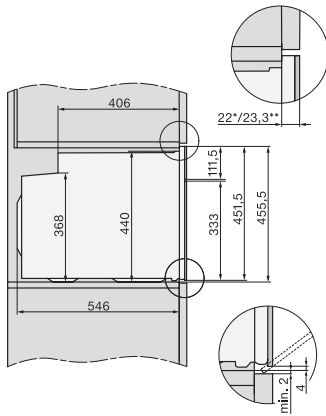

H 7840 BPX 125 Gala Ed
Handtagslös kompaktugn
i en perfekt kombinerbar design med stektermometer och BrilliantLight.

side view H7000 M, installation drawings