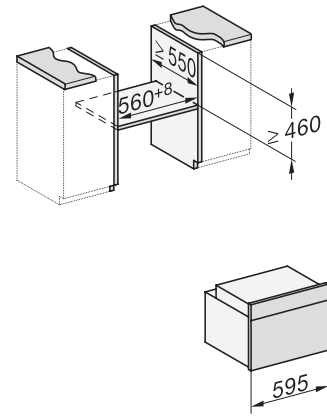

H 7840 BPX 125 Gala Ed

Handtaglös kompaktugn

i en perfekt kombinerbar design med stektermometer och BrilliantLight.

EAN: 4002516752929 / Materialnummer: 12317190 /

Gamla materialnummer: 22784085NER

Nischdjup i mm	550
Produktbredd i mm	595
Produkt höjd i mm	456
Produkt djup i mm	568
Vikt, kg	38,0
Total anslutningseffekt, KW	3,20
Spänning i V	220-240
Frekvens i Hz	50
Säkring i A	16
Fasantal	1
Anslutningskabel med stickpropp	•
Längd anslutningskabel, m	1,50
Byta lampa	Miele service
Medföljande tillbehör	
Bakplåt med PerfectClean	1
Gourmet bak- och AirFry-plåt med PerfectClean	1
Universalplåt med PerfectClean	1
Värdekupong för en förlängd garanti på 125 veckor	1
Ugns galler PyroFit	1
FlexiClip teleskopskena PyroFit (par)	1
Trådlös stektermometer	1
Uttagbara ugnsstegar med PyroFit (par)	1
Avkalkningstabletter	2

H 7840 BPX 125 Gala Ed
 Handtagslös kompaktugn
 i en perfekt kombinerbar design med stektermometer och BrilliantLight.

side view H7000 M, installation drawings

built-in H7000 M, installation drawing

built-in H7000 M build-under, installation drawing